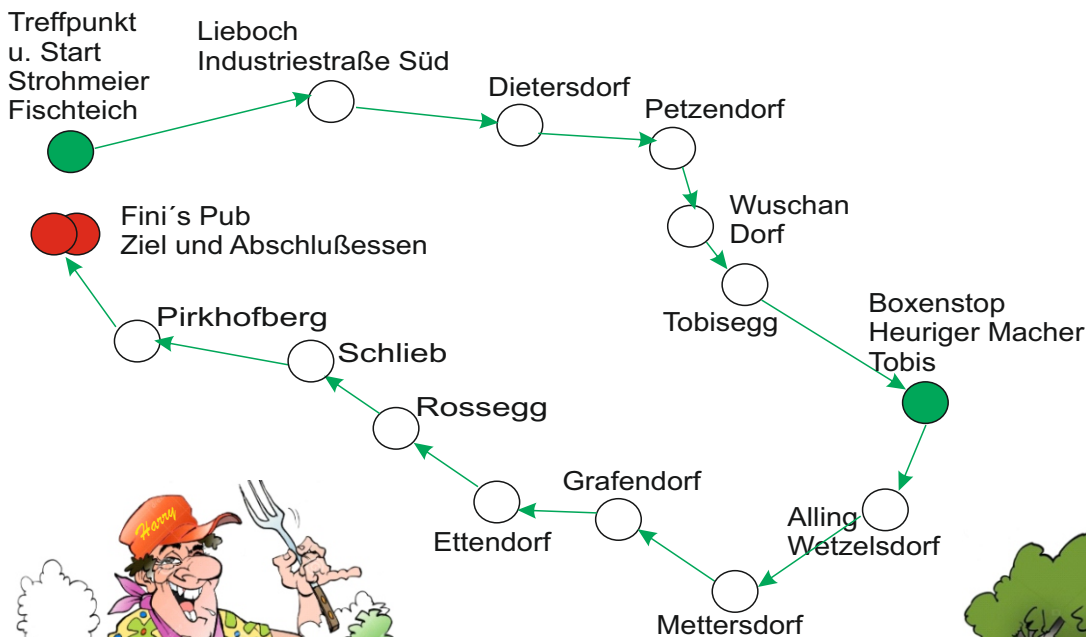

AM MÜHLBACH 2
8501 LIEBOCH

www.pizzeria-lieboch.at

Zugestellt durch Post.at

SANTA LUCIA
RESTAURANT
PIZZERIA

Packerstr. 111, 8501 Lieboch

BESTELLSHOTLINE
03136 / 83 535
03136 / 62 977

Gratis Zustellung
Mindestbestellwert € 10,90
für Lannach, Lieboch, Dobl, Tobelbad, Mooskirchen
weitere Gebiete auf Anfrage!

Treffen:
9:30 Uhr bei Strohmeier's Teich

Anmeldung bei:
Manfred Zöhrer (0664 1789650)
oder
Harald Marchel (0664 4629108)

Ausradeln Index 2026

Steigung: flach u. hügelig
Belag: Asphalt
Länge: 40 km
Höhenm.: 371hm
1 Getränk und Abschlußessen
Geführte Tour
Begleitdienst
Es gilt die östr. STVO!